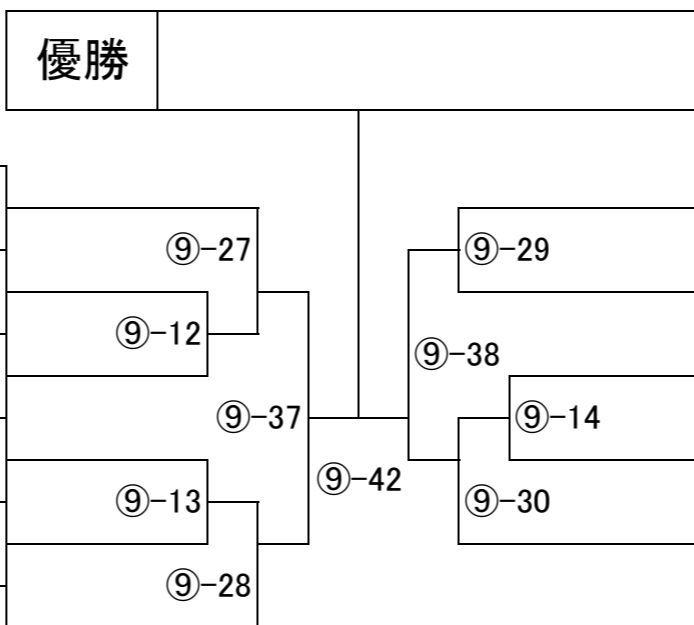

高校生 男子 軽重量級

階級番号: 54

3月13日(日) 4G 第9試合場

【入賞人数:2名】

本戦:2分 最終延長戦:2分(マスト判定)

年齢/性別	身長/体重	段級位	所属団体道場名	氏名	ゼッケン
16 男	179 71	初段	新極真会 神奈川東横浜支部	コバヤシ カケル 小林 翔	1204
17 男	174 71	01級	新極真会 宮崎中央道場	フナガヤマ リク 船ヶ山 璃郁	1205
16 男	177 71	初段	淑徳巣鴨空手道部	アダチ リョウマ 足立 稜真	1206
16 男	170 70	02級	新極真会 東城南川崎支部	ヤマキ ハヤト 山木 隼斗	1207
17 男	168 71	初段	蒼天塾	クロキ リュウガ 黒木 竜雅	1208
16 男	181 71	01級	新極真会 神奈川北加藤道場	バンノ コウタ 阪野 滉太	1209

ゼッケン	氏名	所属団体道場名	段級位	身長/体重	年齢/性別
1210	タナカ ダイト 田中 大翔	極真会館 浜井派	初段	176 69	18 男
1211	ヒロセ ソウタ 廣瀬 颯太	新極真会 福岡支部	02級	176 68	17 男
1212	ツノダ ハル 角田 陽	新極真会 大阪なにわ城北道場	01級	175 70	16 男
1213	ワタナベ ユウト 渡邊 結斗	新極真会 栃木支部	01級	170 70	16 男
1214	ミスタニ ショウ 水谷 翔	久保田道場	初段	166 68	18 男