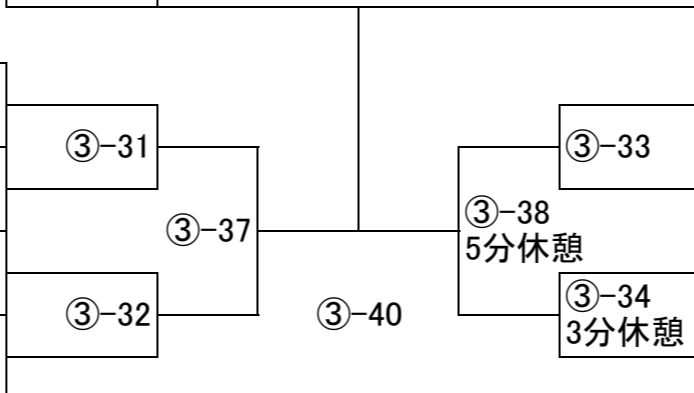

ゼッケン	氏名	所属団体道場名	段級位	身長/体重	年齢/性別
1091	サトウ セイマ 佐藤 誠真	空武會	準初段	172 59	15 男
1092	コンノ アキラ 紺野 暁	水戸游藝館	準初段	164 63	15 男
1093	サカイ シュウヘイ 酒井 脩平	社団法人極真会館 神奈川県井上道場	02級	170 61	15 男
1094	オカダ リョウヘイ 岡田 凌平	桜塾	準初段	170 59	15 男