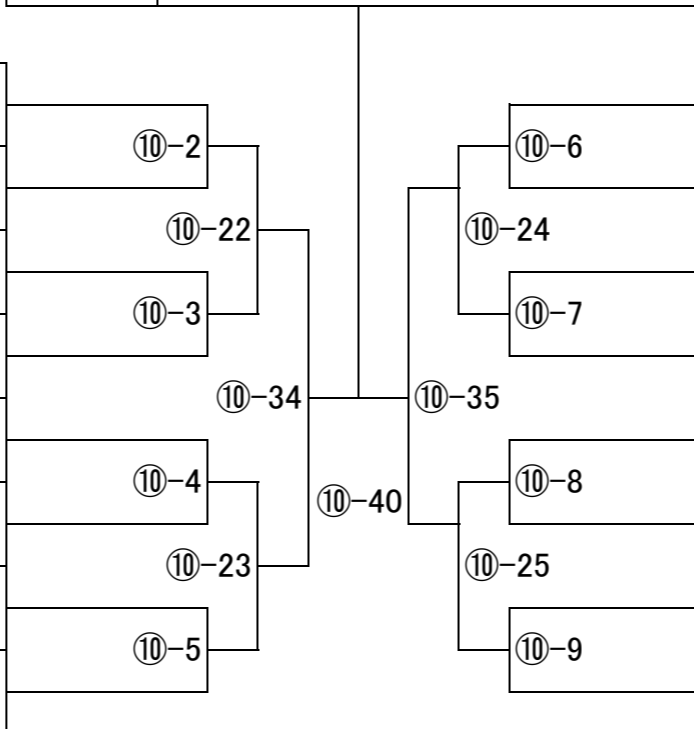

高校生 女子 軽量級

階級番号: 56

3月13日(日) 4G 第10試合場

【入賞人数:4名】

本戦:2分 最終延長戦:2分(マスト判定)

優勝

年齢/性別	身長/体重	段級位	所属団体道場名	氏名	ゼッケン
18 女	163 49	初段	新極真会 神奈川東横浜支部	ツチヤ ユズキ 土屋 柚稀	1233
18 女	160 48	初段	極真会館 尾張松田道場	カワハラ ハルカ 川原 春香	1234
18 女	160 49	初段	社団法人極真会館 埼玉県木村道場	シオダ ミリ 塩田 美梨	1235
17 女	157 48	準初段	桜塾	カユカワ アイナ 粥川 愛菜	1236
17 女	152 49	貳段	龍吉道場	ネモト ミユウ 根本 美優	1237
17 女	155 46	準初段	桜塾	モリオカ サキ 森岡 彩来	1238
16 女	152 48	02級	新極真会 千葉北支部	アベ ミサキ 阿部 美咲	1239
15 女	162 49	03級	中山道場	フジイ アヤミ 藤井 彩心	1240