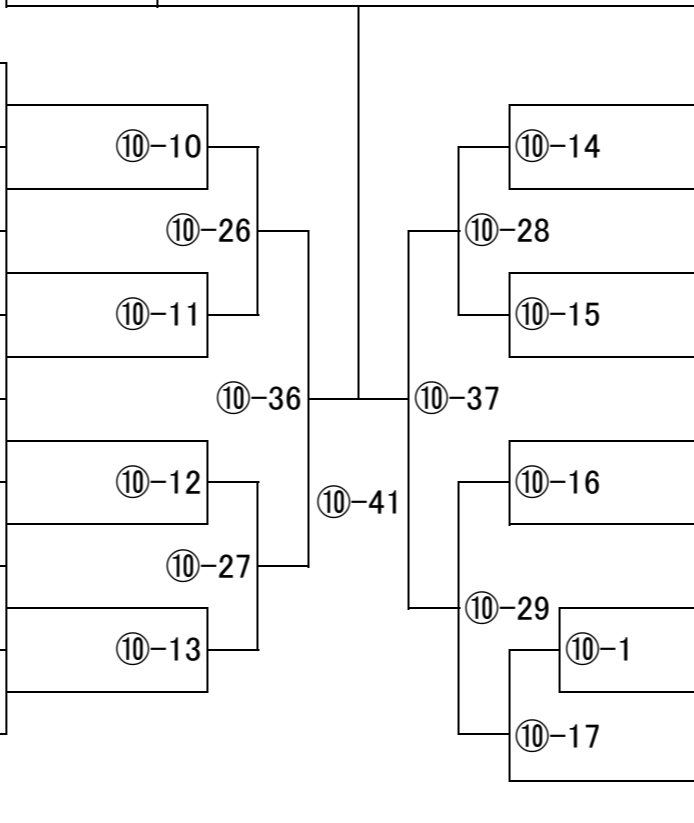

高校生 女子 中量級

階級番号: 57

3月13日(日) 4G 第10試合場

【入賞人数:4名】

本戦:2分 最終延長戦:2分(マスト判定)

優勝

年齢/性別	身長/体重	段級位	所属団体道場名	氏名	ゼッケン	ゼッケン	氏名	所属団体道場名	段級位	身長/体重	年齢/性別
17 女	164 54	02級	新極真会 川崎東湘南支部	ヨシダ ユウキ 吉田 優輝	1249	⑩-10	ミカシマ レナ 三ヶ島 玲奈	空手道無限勇進会	初段	169 53	18 女
16 女	169 54	01級	福本会館空手道場	カワグチ フウカ 川口 風香	1250	⑩-26	カネコ カノン 金古 夏音	正伝流空手道中村道場	01級	159 52	17 女
17 女	163 54	準初段	桜塾	ヤマザキ キラ 山崎 星蘭	1251	⑩-11	ウメザワ アヤネ 梅澤 彩音	新極真会 神奈川県横浜支部	初段	157 54	18 女
16 女	155 54	01級	新極真会 厚木・赤羽支部	タナベ マリン 田辺 真凜	1252	⑩-36	アカボシ ヒイロ 赤星 日彩	真誠塾	初段	160 54	16 女
18 女	163 54	初段	新極真会 岡山東支部	タナカリナ 田中 利奈	1253	⑩-12	サワイ シュシュ 澤井 珠朱	新極真会 東京城南川崎支部	01級	156 54	17 女
17 女	160 54	初段	武立会館	サトウ リナ 佐藤 梨奈	1254	⑩-27	サノ ホノカ 佐野 ほのか	拳成会	03級	153 53	18 女
16 女	161 54	初段	正伝流空手道中村道場	ミカミ チハル 三上 千晴	1255	⑩-13	ハルヤマ ハナ 春山 華	フルコンタクトカラテスクール	初段	162 54	18 女
17 女	166 54	01級	新極真会 奄美支部	ニシナ ツムギ 仁科 つむぎ	1256	⑩-17	ホソヤ ホマレ 細谷 誉	新極真会 埼玉大宮西支部	01級	161 54	16 女
						⑩-14	トミムラ ニチカ 富村 日花	新極真会 神奈川県横浜支部	初段	160 54	17 女