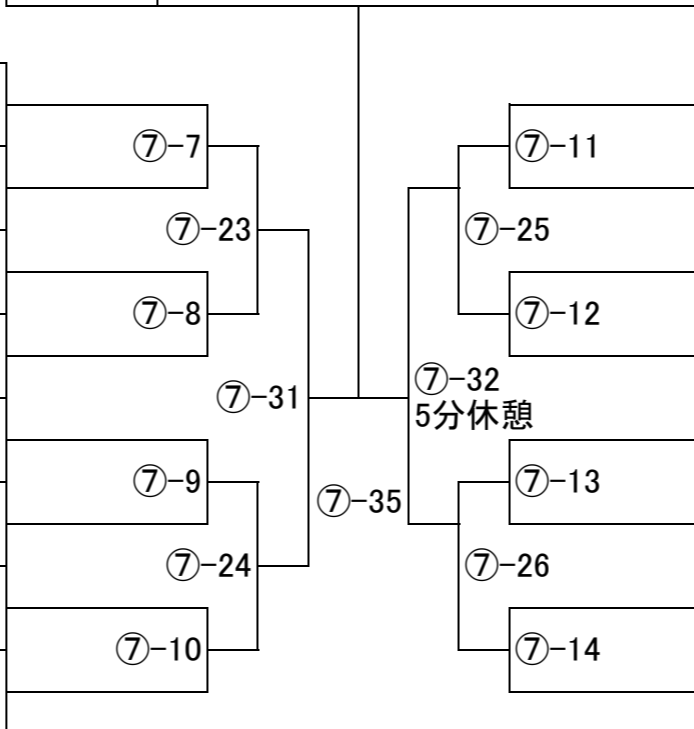

中学2・3年生 女子 重量級

階級番号: 50

3月13日(日) 4G 第7試合場

【入賞人数:4名】

本戦:1分30秒 最終延長戦:1分30秒(マスト判定)

優勝

年齢/性別	身長/体重	段級位	所属団体道場名	氏名	ゼッケン
14女	155 58	準初段	桜塾	タケナガ ミオ 竹永 美渚	1129
15女	156 54	04級	新誠會	シンムラ ココナ 新村 心々夏	1130
14女	158 70	01級	誠真会館	カワイ ヒヨリ 川合 ひより	1131
15女	164 59	初段	新極真会 愛知中央支部	クロダ アオイ 黒田 蒼	1132
15女	158 53	初段	新極真会 高知支部	モリスズハ 森 涼葉	1133
14女	155 55	03級	飛馬道場	サイトウ ハンナ 齋藤 絆菜	1134
15女	160 82	初段	極真会館 尾張松田道場	コミヤマ エヴィシエン 小宮山 恵美心	1135
15女	161 61	初段	淑徳巣鴨空手道部	マツダ リオ 松田 理央	1136

ゼッケン	氏名	所属団体道場名	段級位	身長/体重	年齢/性別
1137	オオツカ ミユ 大塚 未夢	新極真会 徳島北東あわじ支部	01級	160 55	14女
1138	ハヤタニ ルキ 早谷 瑠姫	龍士會	05級	151 59	15女
1139	オクムラ アンリ 奥村 杏俐	新極真会 東京東支部	初段	147 55	15女
1140	サトウ ユメア 佐藤 夢玲	雅	02級	157 60	14女
1141	タチバナ ヒマリ 立花 ひまり	武道教育センター優至会	初段	167 62	15女
1142	ワタナベ アイリ 渡辺 愛梨	新極真会 神奈川東横浜支部	01級	161 64	15女
1143	サイトウ アキホ 齋藤 耀歩	飛馬道場	03級	151 57	14女
1144	ナリタ クルミ 成田 薫実	七州会	初段	159 60	15女