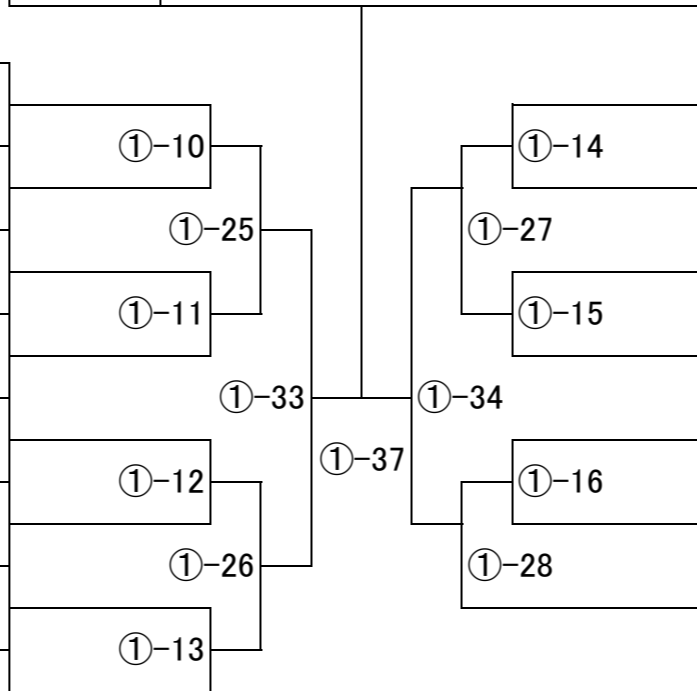

ゼッケン	氏名	所属団体道場名	段級位	身長/体重	年齢/性別
859	イシハラ ショウ 石原 翔	白蓮会館	01級	158/41	13男
860	ウエハラ サスケ 上原 瑳祐	正援塾	01級	151/38	13男
861	イトウ ショウマ 伊藤 聖真	新極真会 愛知中央支部	01級	152/37	13男
862	ノムラ カイキ 野村 魁希	桜塾	01級	152/41	13男
863	キョウグチ ソウショウ 京口 総勝	聖心會	初段	147/38	13男
864	キッタ ジン 橘田 仁	新極真会 神奈川東横浜支部	03級	148/32	13男
865	マサキ シオン 正木 翔夢	七州会	初段	155/41	13男