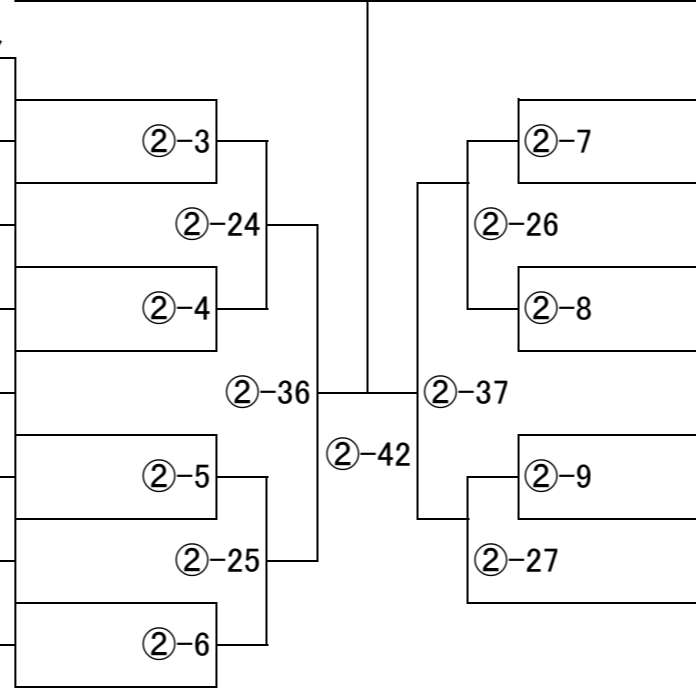

中学1年生 男子 中量級

階級番号: 36

3月13日(日) 4G 第2試合場

【入賞人数:2名】

本戦:1分30秒 最終延長戦:1分30秒(マスト判定)

優勝

年齢/性別	身長/体重	段級位	所属団体道場名	氏名	ゼッケン
13男	160/46	02級	新極真会 世田谷・杉並支部	タカハシ ヨシチカ	866
13男	149/43	01級	武立会館	高橋 和慈	867
13男	162/43	02級	大場道場	イシグロ ソウマ	868
13男	150/46	02級	新極真会 沖縄支部	石黒 蒼真	869
13男	157/44	初段	世界闘英館空手道	イマイ コウキ	870
13男	154/43	04級	中山道場	今井 煌貴	871
13男	158/43	02級	白蓮会館	ハタノ ケイト	872
13男	156/43	初段	新極真会 江戸川道場	波多野 景人	873
				タカヤマ ソウゴ	
				高山 蒼悟	
				ツチヤ ソウ	
				土屋 湊	
				フクチ テツ	
				福地 徹	